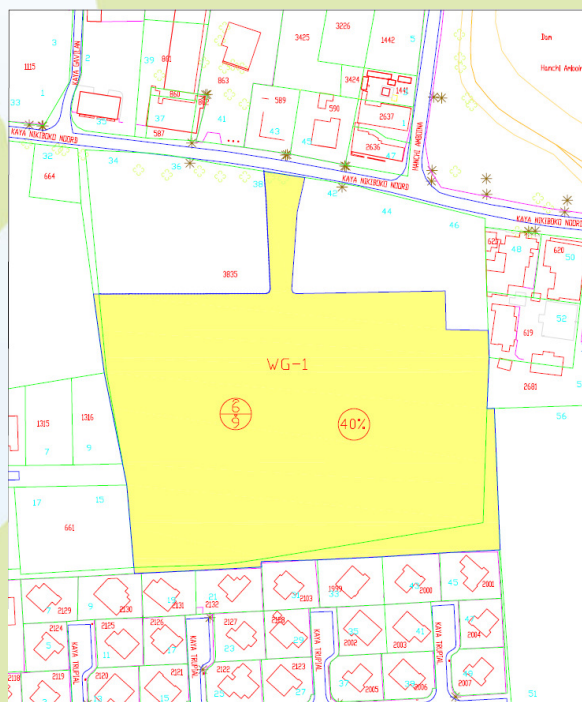

Huntu pa un
Boneiru balansá

Ontwerp- Uitwerkingsplan

Royal Palm Residence

Perceel 4-E-3835

Directie Ruimte & Ontwikkeling
Openbaar Lichaam Bonaire
20 mei 2020