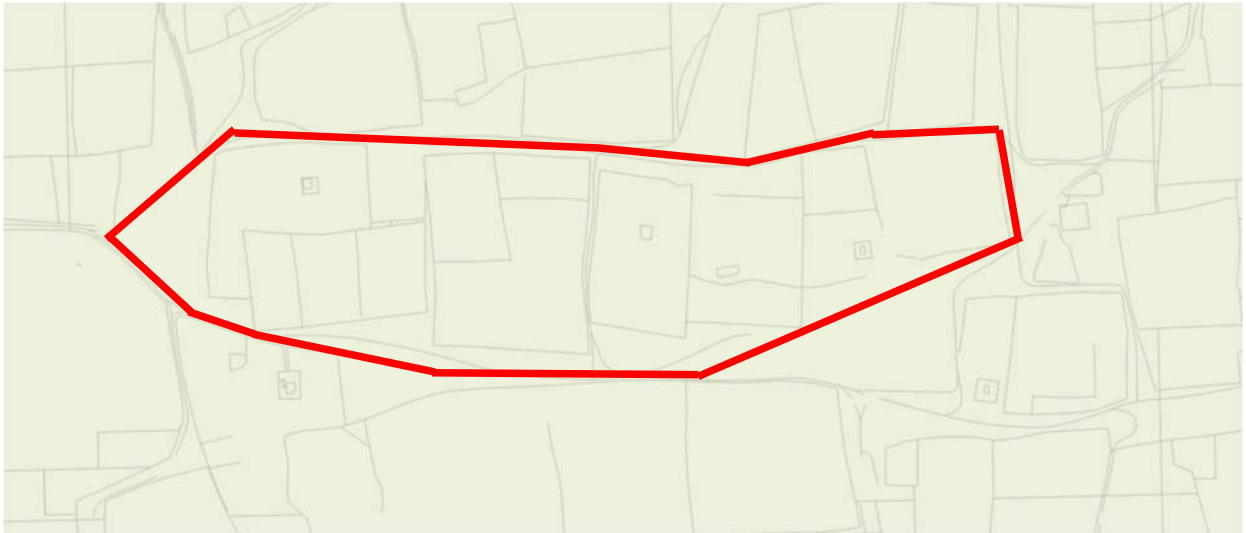

**Plankaart 1 - Pasa Contrami**

Toevoegen van de functie aanduiding 'delfstoffenwinning' ter plaatse van de op de plankaart met rood aangegeven gronden.

### Plankaart 2 – Jato Baco

Toevoegen van de functie aanduiding 'delfstoffenwinning' ter plaatse van de op de plankaart met rood aangegeven gronden.

### Plankaart 3 - locatie Piedra Krus

De functieaanduiding Delfstoffenwinning te verwijderen van de plankaart ter plaatse van het gebied Piedra Krus in de bestemming Natuur.