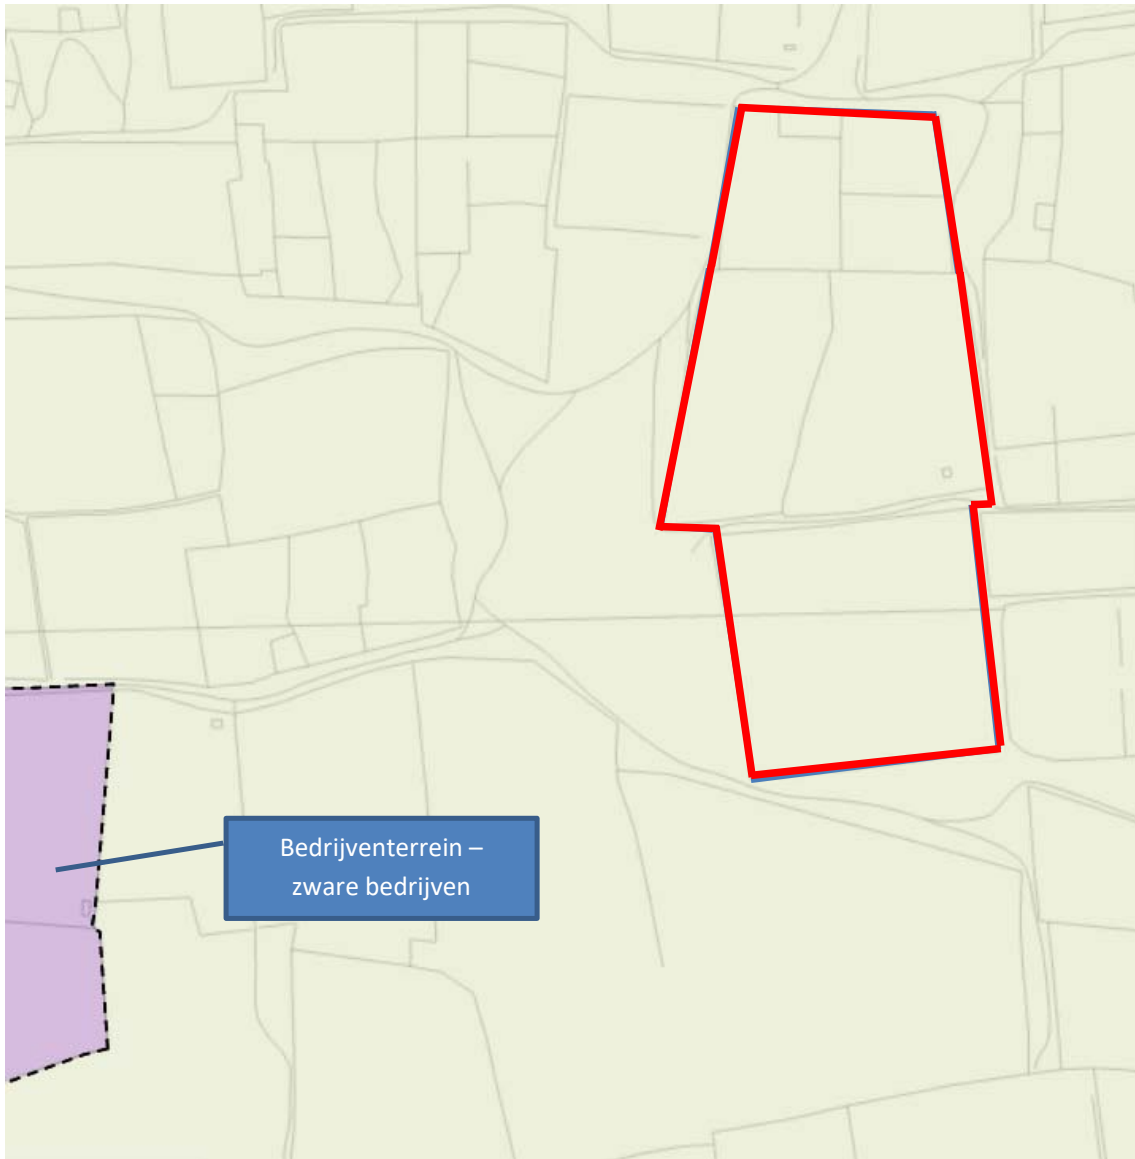

**Plankaart 1 - Pasa Contrami**

Toevoegen van de functie aanduiding 'delfstoffenwinning' ter plaatse van de op de plankaart met rood aangegeven gronden.

### Plankaart 2 – Jato Baco

Toevoegen van de functie aanduiding 'delfstoffenwinning' ter plaatse van de op de plankaart met rood aangegeven gronden.

### Plankaart 3 - locatie Piedra Krus

De functieaanduiding Delfstoffenwinning te verwijderen van de plankaart ter plaatse van het gebied Piedra Krus in de bestemming Natuur.